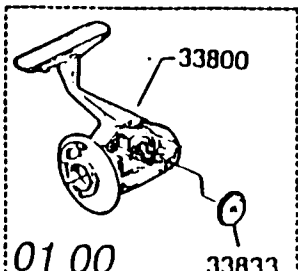

Please specify reel model number and number in reelfoot when ordering parts.

Vid beställning av reservdelar bör alltid rulltyp och nummer-

Cardinal Black Max UL 01